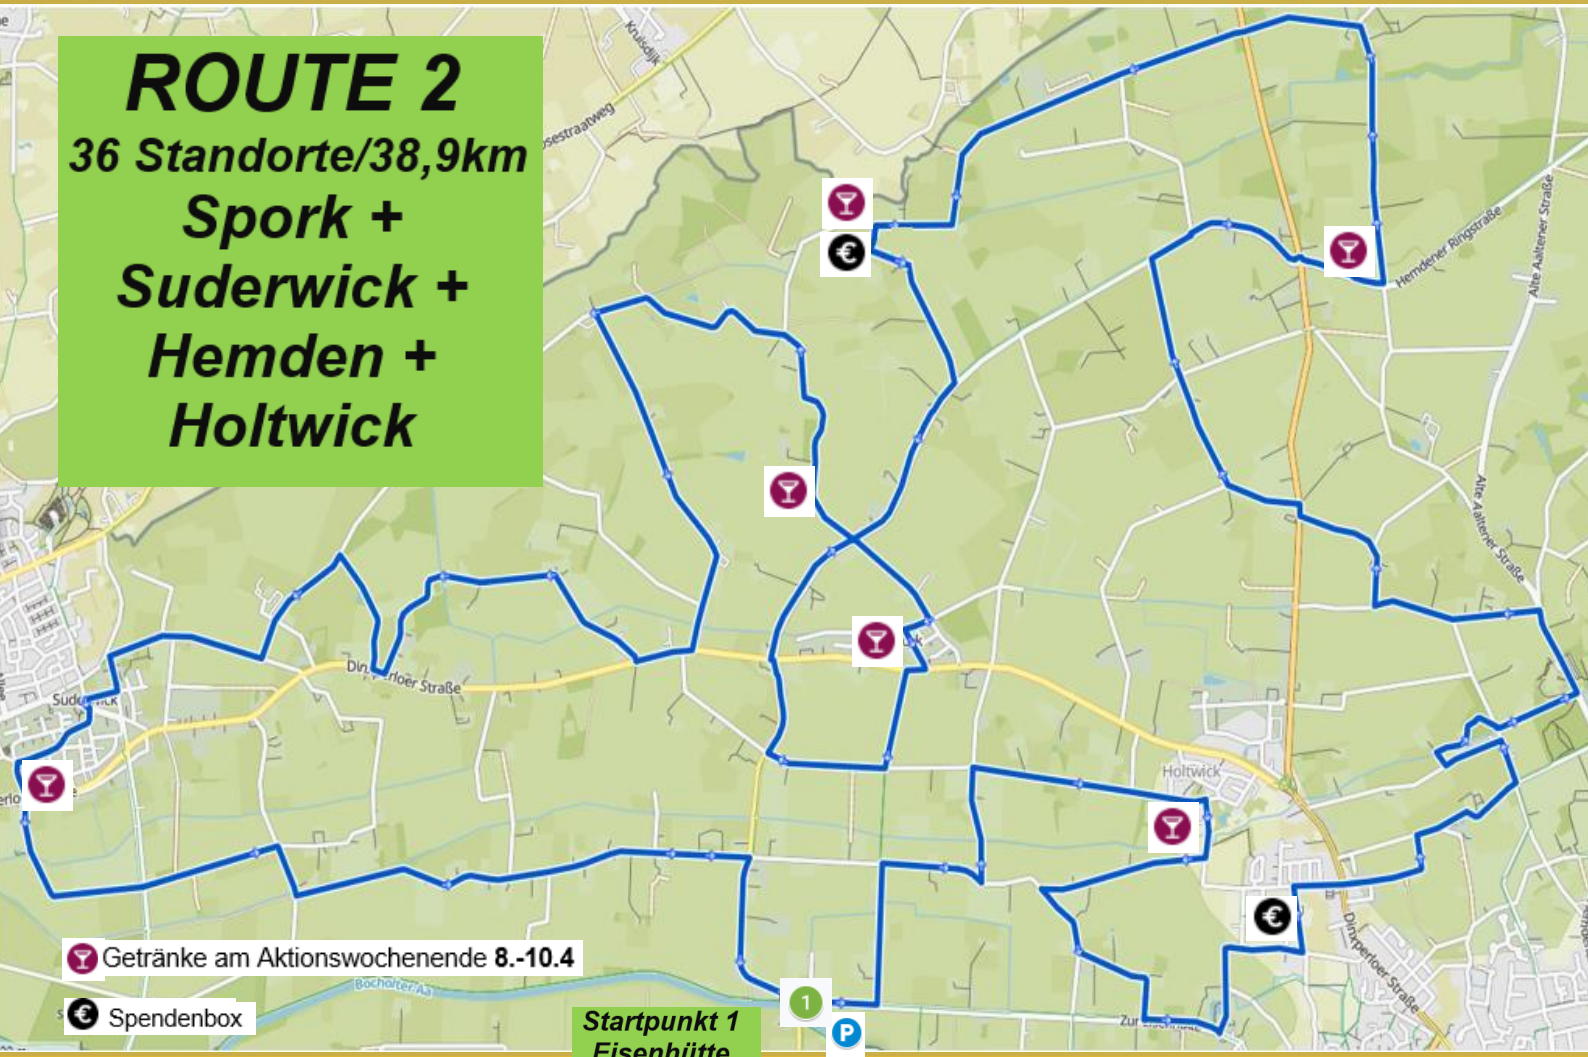

20  
22

# BOCHOLTER BAUERN OSTERHASENAKTION

08.04. - 19.04.22

Entdeckungsradtour mit  
ausgeschilderten Routen

**ROUTE 2**  
36 Standorte/38,9km  
**Spork +  
Suderwick +  
Hemden +  
Holtwick**

Getränke am Aktionswochenende 8.-10.4  
 Spendenbox

Startpunkt 1  
Eisenhütte

SCAN MICH